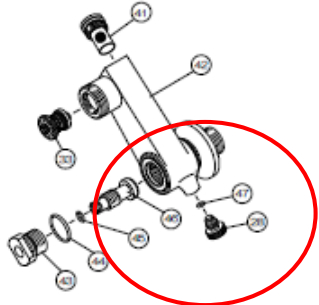

BK (ペンリークランク) 仕様

対象品番	ハンドル色
MB712GG	①M-38用ハンドルキャップ・G
	②M-38温調ハンドル(組)・G
	③M-39切換ハンドル・G
MB712MMBK	④M-38用ハンドルキャップ・メッキ
	⑤M-38温調ハンドル(組)・メッキ
	⑥M-39切換ハンドル・メッキ
MB712W	⑦M-38用ハンドルキャップ・W
	⑧M-38温調ハンドル(組)・W
	⑨M-39切換ハンドル・W

42	BK-5D用偏心ソケット	27	Oリング
43	80用減圧ナット	28	ドレンビス
44	オーリング (P-15)	29	702用角パイプ
45	オーリング (P-6)	30	平パッキン
46	70S用固定栓棒	31	泡沫内芯
47	オーリング (P-3)	32	継手パッキン

※アフターパーツセット

A	M-38 温調ハンドルセット・G・AS	MB712GG用	34	60S偏心ソケット
	M-38 温調ハンドルセット・メッキ・AS	MB712MMBK用	35	60S ストレーナーガイド金具
	M-38 温調ハンドルセット・W・AS	MB712W用	36	オーリング (P-22)
B	M-39 切換ハンドルセット・G・AS	MB712GG用	37	41C用ストレーナー
	M-39 切換ハンドルセット・メッキ・AS	MB712MMBK用	38	オーリング (P-6)
	M-39 切換ハンドルセット・W・AS	MB712W用	39	60S用止水栓棒
C	サーモカートリッジ・702・AS		40	送り座
D	切換カートリッジ・25DP・AS		41	ストレーナー(大)

ミズタニバルブ工業株式会社

〒501-2257 岐阜県山県市富永194 TEL0581-52-2131 FAX0581-52-2622