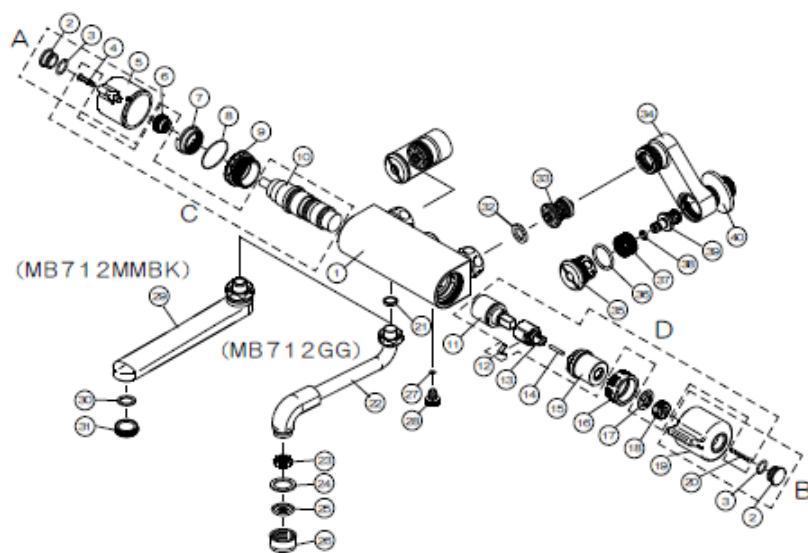

壁付サーモスタット湯水混合水栓(シャワナシ)

# MB712シリーズ

※一部代替品番での明記がありますご了承下さい。

番号	コードNo.	品名	定価(税込)円	定価(税別)円	備考
A	800500	AS M-38	5,082	4,620	温調ハンドル カラーグレー
	800501	AS M-38M	6,534	5,940	温調ハンドル カラーシルバー(メッキ)
B	800502	AS M-39	5,412	4,920	切換ハンドル カラーグレー
	800503	AS M-39M	6,534	5,940	切換ハンドル カラーシルバー(メッキ)
C	800627	AS TC-17	10,164	9,240	サーモカートリッジ
D	800638	AS SC-25DPSN(シャワーナシ)	5,808	5,280	切換カートリッジ
	800306	AS KP13-3G	3,630	3,300	MB702GG、MGBK用 170mm丸パイプ(標準品)
	800307	AS KP13-3EG	3,927	3,570	MB702GG、MGBK用 240mm丸パイプ
	800308	AS KP13-3TG	4,796	4,360	MB702GG、MGBK用 300mm丸パイプ
	800628	AS KP13-3M	6,534	5,940	MB702MM、MMBK用 170mm角パイプ
	800629	AS Q-60C	7,260	6,600	偏心(31番~39番)MB702GG、MM用
	800109	AS Q-53(BK-5)	廃番	廃番	偏心(32番、~39番)MB702MGBK、MMBK用
	800135	AS DBS	792	720	水抜栓(ドレンビス)(46、47番)

## 分解図

(万一故障などで水栓を分解する際には下図を参考にして下さい)