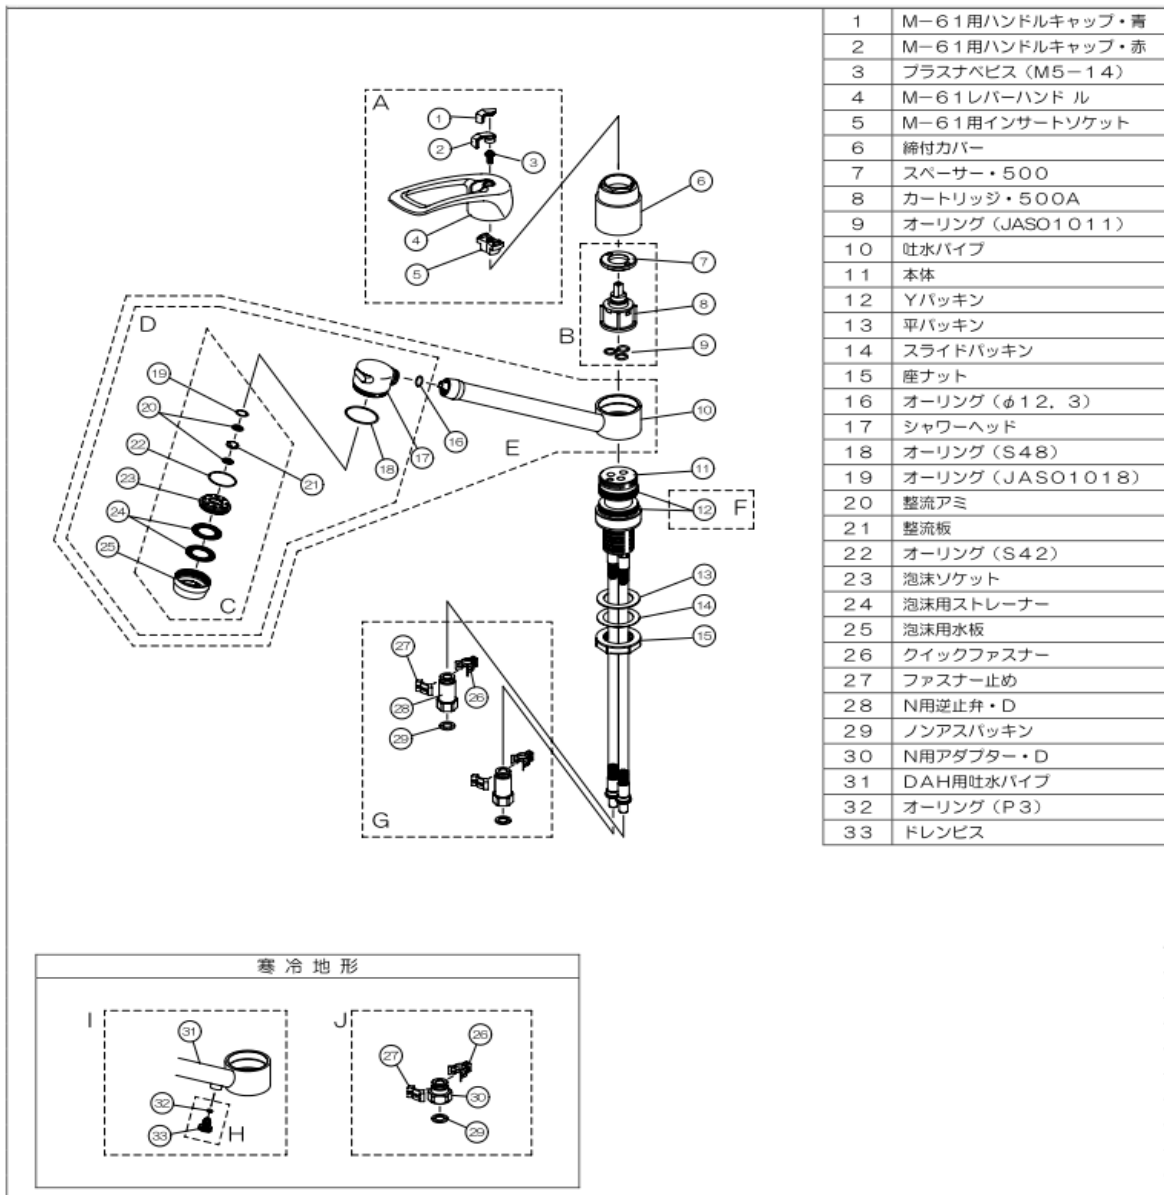

キッチン用シングル(1穴タイプ) 取付穴φ37±1  
**MKZ600MM(MG)シリーズ**

※一部代替品番での明記がありますご了承下さい。

番号	コードNo.	品名	定価(税込)円	定価(税別)円	備考
A	800009	AS M-61	3,080	2,800	カラーグレー
	800010	AS M-61M	4,620	4,200	カラーシルバー(メッキ)
B	800015	AS SC-500LA	9,680	8,800	
C	800030	AS MI-630GSET	1,320	1,200	
D	800207	AS H-600G	3,850	3,500	
E	800398	AS P-600	12,100	11,000	
F	800019	AS 791YP/K	880	800	
G	800119	AS C-ND	6,600	6,000	
H	800135	AS DBS	880	800	寒冷地用
I	800399	AS P-600DAH	12,100	11,000	寒冷地用
J	800120	AS C-NDDAH	2,200	2,000	寒冷地用