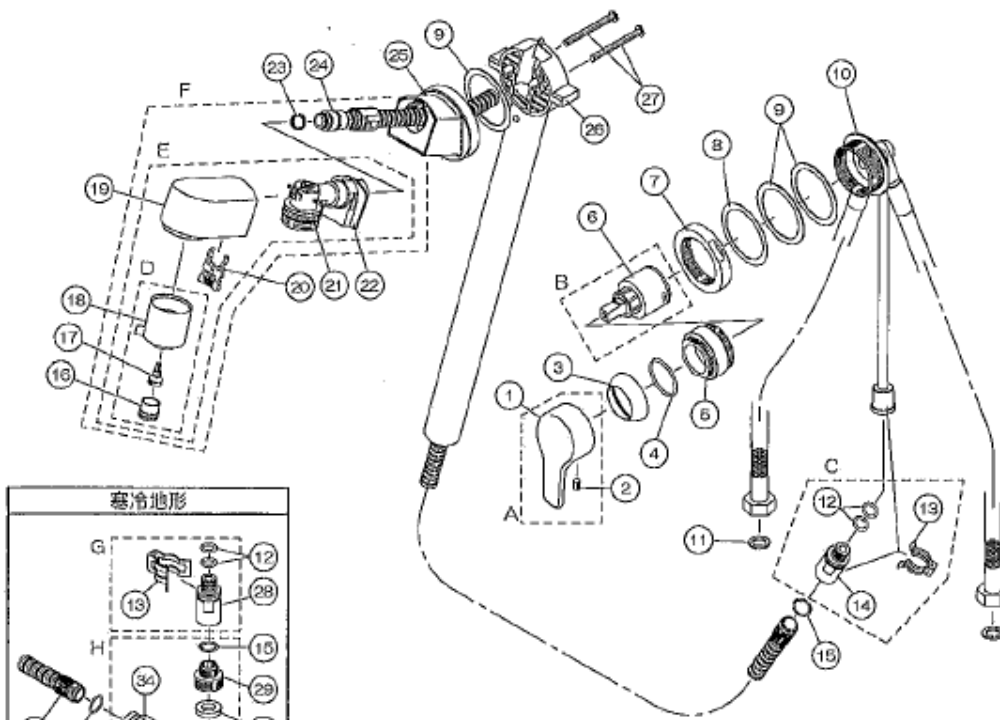

洗面用シングル(2穴タイプ)取付穴φ46
MLZ594MMシリーズ

番号	コードNo	品名	定価(税込)円	定価(税別)円	備考
A	800574	AS M-70	5,280	4,800	
B	800596	AS SC-35GR	6,050	5,500	
	800538	AS SC-35ECO	6,600	6,000	E(節湯C1)仕様カートリッジ
C	800403	AS HJ-594C	2,640	2,400	
D	800575	AS MI-594	1,320	1,200	
E	800515	AS H-594M	8,712	7,920	
F	800516	AS SH-594M	21,780	19,800	
G	800404	AS HJ-594	1,848	1,680	寒冷地用
H	800125	AS C-630MM	5,544	5,040	寒冷地用
		ML594用ネジセット	132	120	分解図2番

※万一故障で分解される場合は、下図をご参照下さい。

1	M-70レバーハンドル
2	ハンドル固定ビス(2, 5穴角)
3	カバーキャップ・310
4	リング・S31.5 NBR
5	ML594用締付カバー
6	カートリッジ・530
7	ML594用座ナット
8	スライドパッキン
9	取付パッキン
10	本体
11	ノアスパッキンφ18.5xφ12x2
12	リングJASO1010
13	クイックファスナー・10
14	シャワー接続金具(逆止弁付)
15	リング・S14
16	泡沫内芯
17	接続ネジ
18	ML594用水板
19	シャワーヘッド(594)
20	クリップ(594)
21	Yパッキン
22	吐水ソケット
23	Xリング
24	シャワーホース(594)
25	シャワー取付台
26	取付板
27	固定ビス(5x45)
28	シャワー接続金具(逆止弁無)
29	アダプター(W16→M23)
30	ホースパッキン
31	逆止弁チース
32	リングJASO1018
33	ドレンソケット
34	アダプター(M23→W16)
35	平パッキン

※アフターパーツセット

A	M-70レバーハンドルセット・AS	E	シャワーヘッド・594・AS
B	カートリッジ・530・AS	F	シャワーホースセット・594・AS
C	シャワー接続金具(逆止弁付)セット・594・AS	G	シャワー接続金具(逆止弁無)セット・594・AS
D	水板セット・594・AS	H	逆止弁チース・630M・AS

ミズタニビルス工業株式会社

〒501-2257 岐阜県山県市富永194 TEL0581-52-2131 FAX0581-52-2622