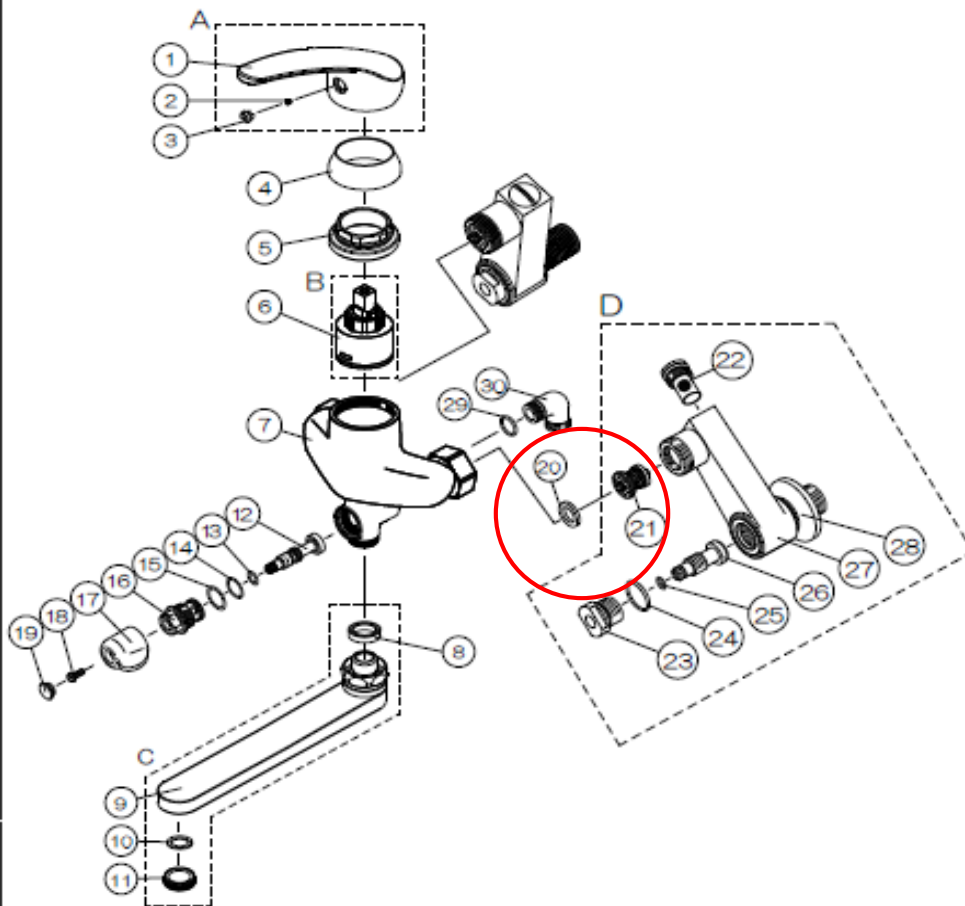

壁付きシングルレバー湯水混合水栓(シャワ)

MB317MMBKシリーズ

※一部代替品番での明記がありますご了承下さい。

番号	コードNo.	品名	定価(税込)円	定価(税別)円	備考
A	800576	AS M-535	4,840	5,500	
B	800596	AS SC-35GR	6,050	5,500	
C	800628	AS KP13-3M	7,260	6,600	
D	800109	AS Q-53(BK-5)	廃番	廃番	偏心(32番、~39番)MB702MGBK、MMBK用
	800213	AS E-G1/2	550	500	シャワーエルボ(29、30番)
	800287	AS F-5	1,320	1,200	フックハンガーセット(1個)
	800535	AS S-16GT	5,170	4,700	シャワーホース
	800630	AS SH-14GT	6,710	6,100	シャワーホース・シャワーヘッドセット
	800536	AS S-23G	1,980	1,800	シャワーヘッド

分解図

万一故障などで分解される場合は下図をご参照ください

MB317MMBK

1	MK535用レバーハンドル
2	ハンドル止めネジ M5×6
3	MK535用ハンドルキャップ
4	MK315用化粧カバー
5	MK315用締付ナット
6	カートリッジ・35GR
7	MK315用本体
8	K13・自在用Uパッキン
9	702用角パイプ
10	パッキン
11	整流内芯
12	切替栓
13	オーリング(P-10A)
14	オーリング(JASO1019)
15	オーリング(P-21)
16	切替カートリッジ
17	切替ハンドル
18	セムスビス-12
19	ハンドルキャップ
20	緩手パッキン
21	逆止弁・組
22	ストレーナー(大)
23	80用減圧ナット
24	オーリング(P-15)
25	オーリング(P-6)
26	70S用固定栓
27	BK-5用偏心ソケット
28	送り座
29	オーリング(P-18)
30	シャワーエルボ