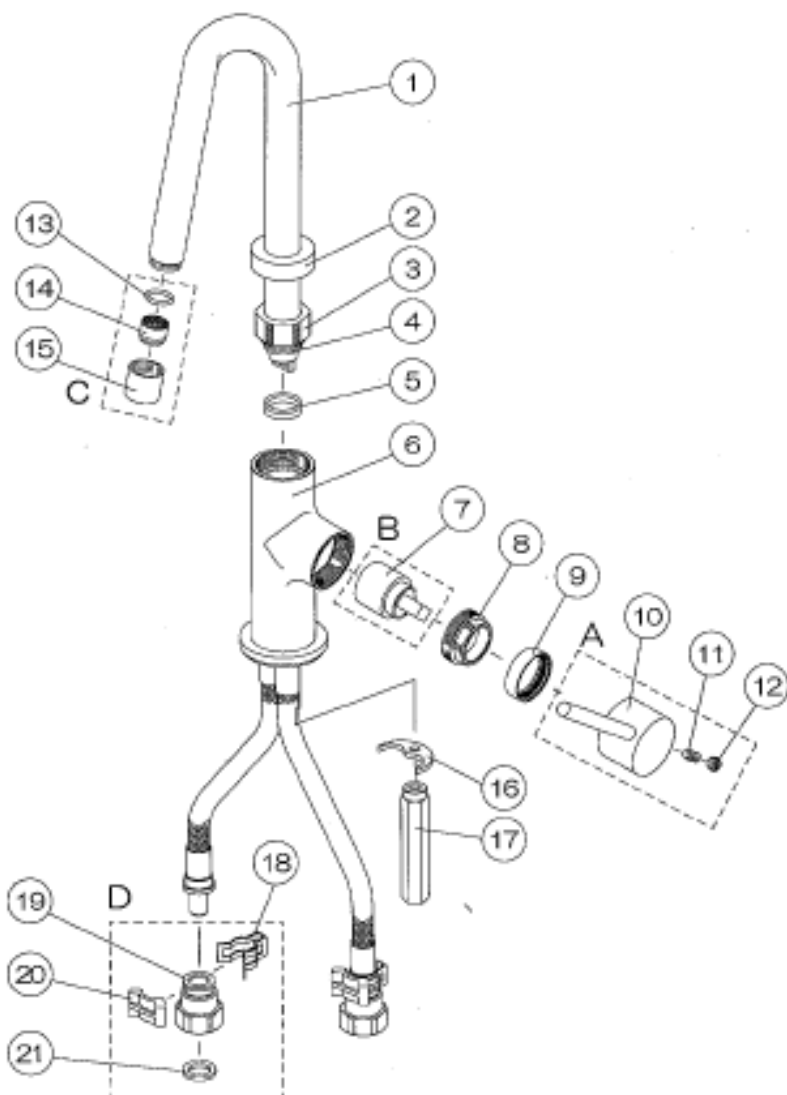

洗面用シングル(1穴タイプ)取付穴φ36±1

MLZ546MMシリーズ

番号	コードNo	品名	定価(税込)円	定価(税別)円	備考
A	800566	AS M-552(刻印無し)	5,500	5,000	
B	800568	AS SC-25S-R	5,500	5,000	
	800606	AS SC-25E-R	6,380	5,800	E(節湯C1)仕様カートリッジ
C	800582	AS SO-542	1,320	1,200	
D	800120	AS C-NDDAH	2,200	2,000	(各2個入り)
	800571	AS P-546	6,600	6,000	(分解図1~5、13~15)
	800573	AS ハブ-546	1,320	1,200	(分解図16,17)

分解図

万一故障等で分解される場合は下図をご参照下さい。

1	ML542用吐水パイプ
2	ML542用パイプカバー
3	ML542用パイプナット
4	パイプリング・N
5	K13・自在用Uパッキン
6	ML542用本体
7	カートリッジ・25SR, MT
8	ML542用締付カバー
9	ML552用化粧カバー
10	ML552用レバーハンドル(刻印)
11	止めネジ M5×8
12	ML550用ハンドルキャップ
13	Oリング S12.5 E7-5
14	泡球内芯
15	3/8泡球ソケット
16	MK02用馬蹄金具
17	13八角締付ナット(L=70)
18	クイックファスナー・8
19	寒冷地用アダプター
20	ファスナー止め
21	ノンスパッキン

アフターパーツセット

A	ML552用レバーハンドルセット(刻印無し)
B	カートリッジ・25SR, MT・AS
C	泡球ソケットセット・550・AS
D	N用アダプターD・AS