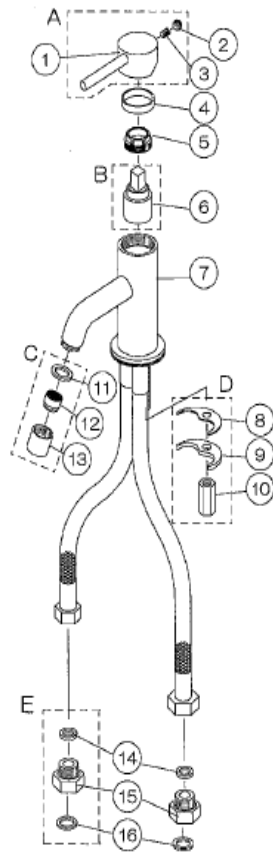

洗面用シングル(1穴タイプ)取付穴φ37±1  
**MLZ552MMXシリーズ**

番号	コードNo	品名	定価(税込)円	定価(税別)円	備考
A	800567	AS M-552(刻印有り)	5,500	5,000	
B	800568	AS SC-25S-R	5,500	5,000	
	800606	AS SC-25E-R	6,380	5,800	E(節湯C1)仕様カートリッジ
C	800449	AS SO-550	1,320	1,200	
D	800419	AS ハテイ-530	1,320	1,200	
E	800563	AS C-535MMXE	2,200	2,000	(各2個入り)
	800120	AS C-NDDAH	2,200	2,000	(各2個入り)L仕様アダプター

分解図

1	ML552用レバーハンドル(刻印有り)
2	ML550用ハンドルキャップ
3	ハンドル止メネジ M5×8
4	ML552用化粧カバー
5	ML542用締付カバー
6	カートリッジ・25SR, MT
7	ML552用本体
8	MK530用取付パッキン
9	MK530用馬蹄金具
10	MK02用固定ナット
11	パッキンφ15×φ10×1.5
12	泡沫内芯
13	3/8泡沫ソケット
14	ノンアスパッキンφ15×φ10×2
15	535X用接続アダプター-3/8
16	ノンアスパッキンφ18.5×φ12×2

アフターパーツセット

A	552用レバーハンドルセット・(刻印有り)・AS
B	カートリッジ・25SR, MT・AS
C	泡沫ソケットセット・550・AS
D	馬蹄金具セット・552・AS
E	535X用接続アダプター-3/8セット・AS