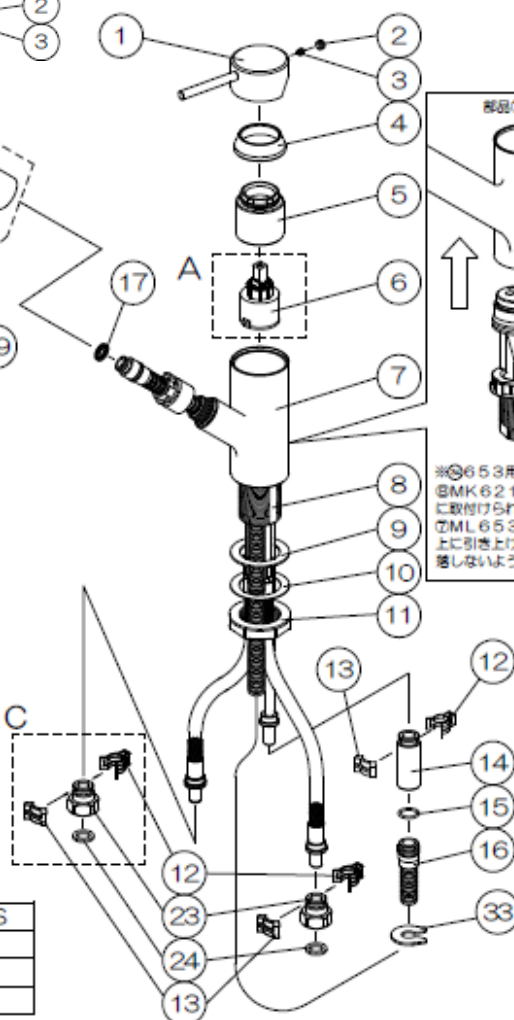

洗面用シングル(1穴タイプ)取付穴φ37±2

MLZ653MMシリーズ

番号	コードNo	品名	定価(税込)円	定価(税別)円	備考
A	800596	AS SC-35GR	6,050	5,500	
	800538	AS SC-35ECO	6,600	6,000	E(節湯C1)仕様カートリッジ
B	800357	AS H-650M	5,500	5,000	
C	800120	AS C-NDDAH	2,200	2,000	(各2個入り)寒冷地用
D	800125	AS C-630MM	6,600	6,000	寒冷地用
	800565	AS M-653	6,050	5,500	(分解図1~3)ハンドルセット 右側
	800644	AS M-6534	6,600	6,000	(分解図1~3)ハンドルセット 左側
	800543	AS C-615MM	2,640	2,400	(分解図12~14)一般地用アダプター
	800552	AS C-615MMDAH	2,200	2,000	(分解図12,13,25)寒冷地用アダプター
	800517	AS SH-650M1.0	17,600	16,000	(分解図15~22、33)シャワーセット

分解図

万一故障等で分解:

1	ML653用レバーハンドル
2	ML550用ハンドルキ
3	ハンドル止めネジ M5
4	ML653用化粧カバー
5	ML653用締付カバー
6	カートリッジ・35EC
7	ML653用吐水本体
8	MK621用本体
9	平パッキン
10	スライドパッキン
11	座ナット
12	クイックファスナー
13	ファスナー止め
14	615用アダプター (逆)
15	Oリング S-14
16	シャワーホース
17	Xリング
18	650M用吐水ヘッド
19	クリップ
20	泡沫パッキン
21	泡沫金具
22	泡沫ソケット
23	N用アダプター-D
24	ノンアスパッキン
25	615用アダプター (逆)
26	Hアダプター-16/A
27	ホースパッキン
28	逆止弁チース
29	Oリング JASO10
30	ドレンソケット
31	平パッキン
32	Hアダプター-16/B
33	645S用抜止メリング
34	653用ストッパー

※アフターパーツセット

A	カートリッジ・35ECO・AS
B	吐水ヘッド・650M・AS
C	N用アダプター-D・AS
D	逆止弁チース・630M・AS