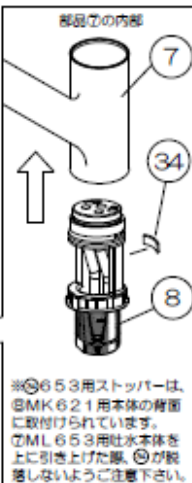

洗面用シングル(1穴タイプ)取付穴φ37±2

MLZ653MMシリーズ

番号	コードNo	品名	定価(税込)円	定価(税別)円	備考
A	800596	AS SC-35GR	6,050	5,500	
	800538	AS SC-35ECO	6,600	6,000	E(節湯C1)仕様カートリッジ
B	800357	AS H-650M	5,500	5,000	
C	800120	AS C-NDDAH	2,200	2,000	(各2個入り)寒冷地用
D	800125	AS C-630MM	6,600	6,000	寒冷地用
	800565	AS M-653	6,050	5,500	(分解図1~3)ハンドルセット 右側
	800644	AS M-6534	6,600	6,000	(分解図1~3)ハンドルセット 左側
	800543	AS C-615MM	2,640	2,400	(分解図12~14)一般地用アダプター
	800552	AS C-615MMDAH	2,200	2,000	(分解図12,13,25)寒冷地用アダプター
	800517	AS SH-650M1.0	17,600	16,000	(分解図15~22、33)シャワーセット

分解図

万一故障等で分解:

1	ML653用レバーハンドル
2	ML550用ハンドルキ
3	ハンドル止めネジ M5
4	ML653用化粧カバー
5	ML653用締付カバー
6	カートリッジ・35EC
7	ML653用吐水本体
8	MK621用本体
9	平パッキン
10	スライドパッキン
11	座ナット
12	クイックファスナー
13	ファスナー止め
14	615用アダプター (逆)
15	Oリング S-14
16	シャワーホース
17	Xリング
18	650M用吐水ヘッド
19	クリップ
20	泡沫パッキン
21	泡沫金具
22	泡沫ソケット
23	N用アダプター-D
24	ノンアスパッキン
25	615用アダプター (逆)
26	Hアダプター-16/A
27	ホースパッキン
28	逆止弁チース
29	Oリング JASO10
30	ドレンソケット
31	平パッキン
32	Hアダプター-16/B
33	645S用抜止メリング
34	653用ストッパー

※アフターパーツセット

A	カートリッジ・35ECO・AS
B	吐水ヘッド・650M・AS
C	N用アダプター-D・AS
D	逆止弁チース・630M・AS