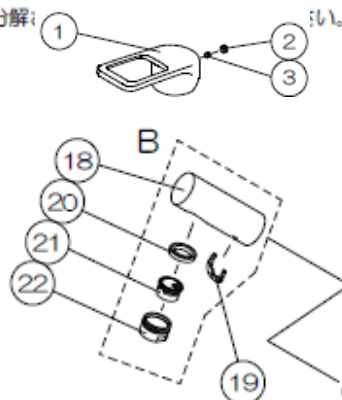

洗面用シングル(1穴タイプ)取付穴φ37±2

MLZ653MMシリーズ

番号	コードNo	品名	定価(税込)円	定価(税別)円	備考
A	800596	AS SC-35GR	6,050	5,500	
	800538	AS SC-35ECO	6,600	6,000	E(節湯C1)仕様カートリッジ
B	800357	AS H-650M	5,500	5,000	
C	800120	AS C-NDDAH	2,200	2,000	(各2個入り)寒冷地用
D	800125	AS C-630MM	6,600	6,000	寒冷地用
	800565	AS M-653	6,050	5,500	(分解図1~3)ハンドルセット 右側
	800644	AS M-6534	6,600	6,000	(分解図1~3)ハンドルセット 左側
	800543	AS C-615MM	2,640	2,400	(分解図12~14)一般地用アダプター
	800552	AS C-615MMDAH	2,200	2,000	(分解図12,13,25)寒冷地用アダプター
	800517	AS SH-650M1.0	17,600	16,000	(分解図15~22、33)シャワーセット

分解図

万一故障等で分解:

1	ML653用レバーハンドル
2	ML550用ハンドルキ
3	ハンドル止めネジ M5
4	ML653用化粧カバー
5	ML653用締付カバー
6	カートリッジ・35EC
7	ML653用吐水本体
8	MK621用本体
9	平パッキン
10	スライドパッキン
11	座ナット
12	クイックファスナー
13	ファスナー止め
14	615用アダプター (逆)
15	Oリング S-14
16	シャワーホース
17	Xリング
18	650M用吐水ヘッド
19	クリップ
20	泡沫パッキン
21	泡沫金具
22	泡沫ソケット
23	N用アダプター-D
24	ノンアスパッキン
25	615用アダプター (逆)
26	Hアダプター-16/A
27	ホースパッキン
28	逆止弁チース
29	Oリング JASO10
30	ドレンソケット
31	平パッキン
32	Hアダプター-16/B
33	645S用抜止メリング
34	653用ストッパー

※アフターパーツセット

A	カートリッジ・35ECO・AS
B	吐水ヘッド・650M・AS
C	N用アダプター-D・AS
D	逆止弁チース・630M・AS