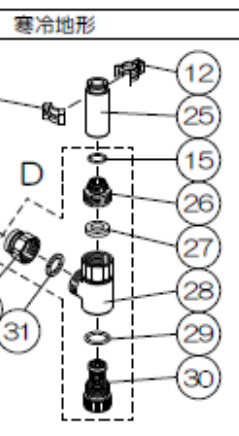

洗面用シングル(1穴タイプ)取付穴φ37±2

MLZ653MMシリーズ

番号	コードNo	品名	定価(税込)円	定価(税別)円	備考
A	800596	AS SC-35GR	6,050	5,500	
	800538	AS SC-35ECO	6,600	6,000	E(節湯C1)仕様カートリッジ
B	800357	AS H-650M	5,500	5,000	
C	800120	AS C-NDDAH	2,200	2,000	(各2個入り)寒冷地用
D	800125	AS C-630MM	6,600	6,000	寒冷地用
	800565	AS M-653	6,050	5,500	(分解図1~3)ハンドルセット 右側
	800644	AS M-6534	6,600	6,000	(分解図1~3)ハンドルセット 左側
	800543	AS C-615MM	2,640	2,400	(分解図12~14)一般地用アダプター
	800552	AS C-615MMDAH	2,200	2,000	(分解図12,13,25)寒冷地用アダプター
	800517	AS SH-650M1.0	17,600	16,000	(分解図15~22、33)シャワーセット

分解図

万一故障等で分解:

1	ML653用レバーハンドル
2	ML550用ハンドルキ
3	ハンドル止めネジ M5
4	ML653用化粧カバー
5	ML653用締付カバー
6	カートリッジ・35EC
7	ML653用吐水本体
8	MK621用本体
9	平パッキン
10	スライドパッキン
11	座ナット
12	クイックファスナー
13	ファスナー止め
14	615用アダプター (逆)
15	Oリング S-14
16	シャワーホース
17	Xリング
18	650M用吐水ヘッド
19	クリップ
20	泡沫パッキン
21	泡沫金具
22	泡沫ソケット
23	N用アダプター-D
24	ノンアスパッキン
25	615用アダプター (逆)
26	Hアダプター-16/A
27	ホースパッキン
28	逆止弁チース
29	Oリング JASO10
30	ドレンソケット
31	平パッキン
32	Hアダプター-16/B
33	645S用抜止メリング
34	653用ストッパー

※アフターパーツセット

A	カートリッジ・35ECO・AS
B	吐水ヘッド・650M・AS
C	N用アダプター-D・AS
D	逆止弁チース・630M・AS