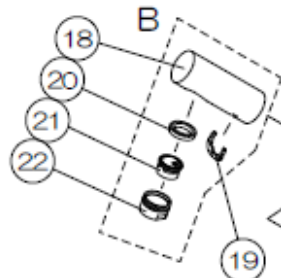

洗面用シングル(1穴タイプ)取付穴φ37±2

MLZ653MMシリーズ

番号	コードNo	品名	定価(税込)円	定価(税別)円	備考
A	800596	AS SC-35GR	6,050	5,500	
	800538	AS SC-35ECO	6,600	6,000	E(節湯C1)仕様カートリッジ
B	800357	AS H-650M	5,500	5,000	
C	800120	AS C-NDDAH	2,200	2,000	(各2個入り)寒冷地用
D	800125	AS C-630MM	6,600	6,000	寒冷地用
	800565	AS M-653	6,050	5,500	(分解図1~3)ハンドルセット 右側
	800644	AS M-6534	6,600	6,000	(分解図1~3)ハンドルセット 左側
	800543	AS C-615MM	2,640	2,400	(分解図12~14)一般地用アダプター
	800552	AS C-615MMDAH	2,200	2,000	(分解図12,13,25)寒冷地用アダプター
	800517	AS SH-650M1.0	17,600	16,000	(分解図15~22、33)シャワーセット

分解図

万一故障等で分解:

1	ML653用レバーハンドル
2	ML550用ハンドルキ
3	ハンドル止めネジ M5
4	ML653用化粧カバー
5	ML653用締付カバー
6	カートリッジ・35EC
7	ML653用吐水本体
8	MK621用本体
9	平パッキン
10	スライドパッキン
11	座ナット
12	クイックファスナー
13	ファスナー止め
14	615用アダプター (逆)
15	Oリング S-14
16	シャワーホース
17	Xリング
18	650M用吐水ヘッド
19	クリップ
20	泡沫パッキン
21	泡沫金具
22	泡沫ソケット
23	N用アダプター-D
24	ノンアスパッキン
25	615用アダプター (逆)
26	Hアダプター-16/A
27	ホースパッキン
28	逆止弁チース
29	Oリング JASO10
30	ドレンソケット
31	平パッキン
32	Hアダプター-16/B
33	645S用抜止メリング
34	653用ストッパー

※アフターパーツセット

A	カートリッジ・35ECO・AS
B	吐水ヘッド・650M・AS
C	N用アダプター-D・AS
D	逆止弁チース・630M・AS