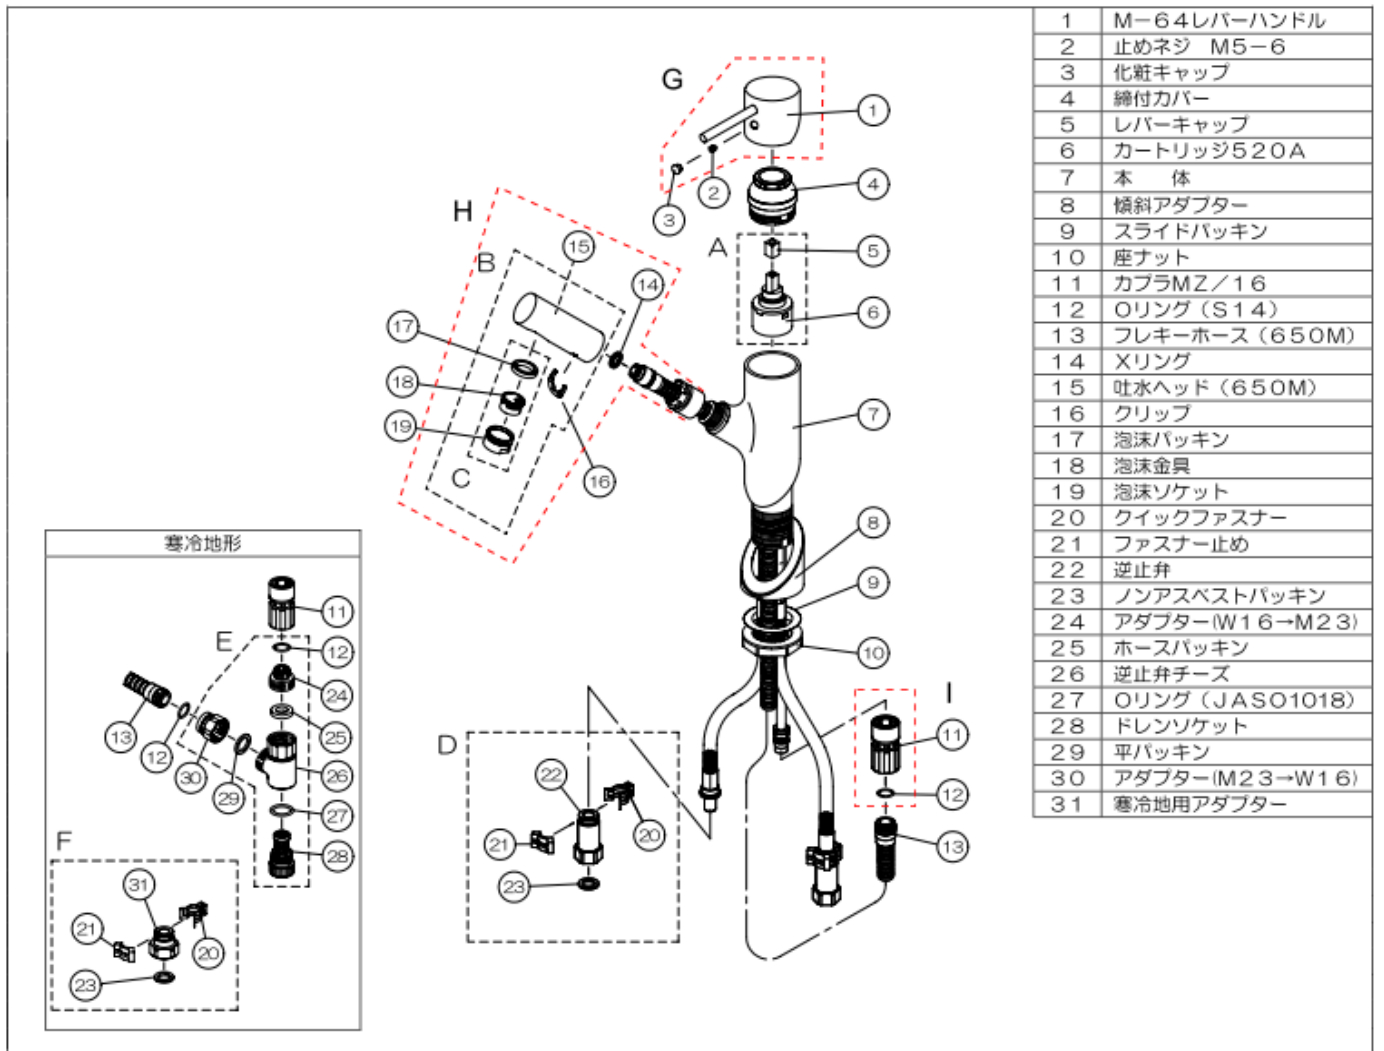

台付きシングルレバー湯水混合水栓(シャワ) 取付穴φ37±1

MLZ655MMシリーズ

※一部代替品番での明記がありますご了承下さい。

番号	コードNo.	品名	定価(税込)円	定価(税別)円	備考
A	800018	AS SC-520A	6,050	5,500	
B	800357	AS H-650M	5,500	5,000	
C	800356	AS SO-650M(廃番)	廃番	廃番	
D	800119	AS C-ND	6,600	6,000	
E	800125	AS C-630MM	6,600	6,000	寒冷地用
F	800120	AS C-NDDAH	2,200	2,000	寒冷地用
G	800369	AS M-64(廃番)	廃番	廃番	
H	800517	AS SH-650M1.0	17,600	16,000	
I	800128	AS HJ-MZ/16	2,640	2,400	